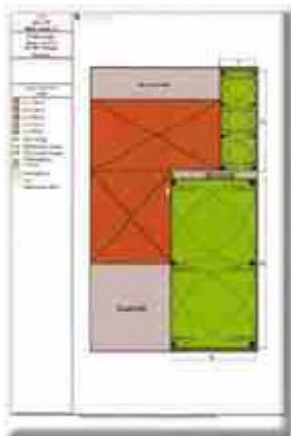

TORO Automata öntözőrendszer

Hogyan készül az Ön TORO öntözőrendszere?

Munkatársunk felmérése alapján a tervezéskor pontosan meghatározzuk minden egyes szórófej helyét és pontos szórási képét, amiről tervrajz készül és teljes árajánlat. Átlagos családi ház esetén a telepítés ideje 2-5 nap. A már meglévő gyeplé alatt történő telepítés kicsit hosszabb időt vesz igénybe, de tapasztalt szakembereink ezt is sikeresen meg tudják oldani.

Miért éppen TORO?

Az egyesült államokbeli TORO cég termékeit - a közel 90 éves gépgyártási és több, mint 40 éves öntözési háttérrel - a legigényesebb gyepfelület gondozási feladatok megoldására fejlesztették ki. Nem véletlen, hogy a 100 leghíresebb amerikai golfpálya közül 75-nél TORO rendszert használnak. A TORO professzionális termékeinek felhasználásával közterületek, sport-, tenisz-, és golfpályák automatikus öntözése is megoldható.